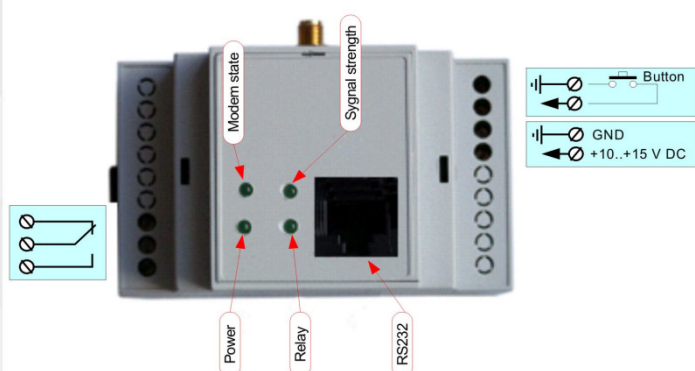

GSM schakelmodule

VRT

eureka
PARKING

De GSM schakelmodule is ideaal voor het op afstand schakelen. Of dit nu een slagboom, poort of verlichting is. Het schakelen gebeurt zonder belkosten voor de gebruiker.

Model VRT

Het model VRT heeft een NO/NC relaisuitgang dat schakelt bij nummerherkenning. De module heeft daarnaast een ingang waarop een deurschakelaar kan worden aangesloten. Het relaiscontact blijft bekrachtigd totdat deurcontact schakelt.

Nummerherkenning

De uitgang van de module schakelt op het moment dat de module gebeld wordt door een "bekend" nummer. Na de nummer herkenning zal de verbinding verbroken worden hierdoor zijn er geen belkosten voor de gebruikers.

Optioneel is een voedingsadapter leverbaar.

De module wordt geleverd exclusief SIM-kaart. Iedere lock vrije SIM-kaart is bruikbaar.

Specificaties: **VRT**

Afmetingen: **90 x 53 x 58 mm (DIN-rail)**

Input: **10 - 15Vdc 200ma**